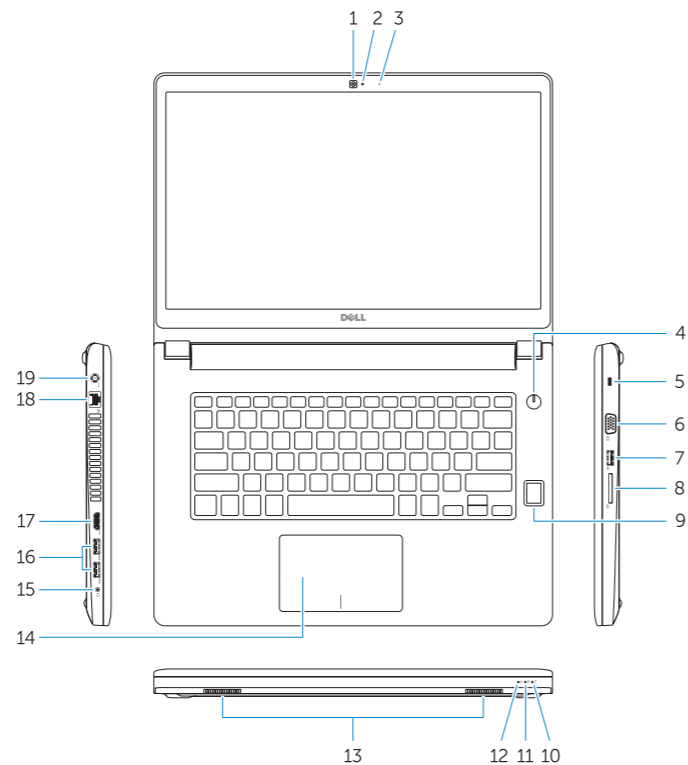

# Features

[Funktioner](#) | [Ominaisuudet](#) | [Funksjoner](#) | [Funktioner](#)

1. Camera
2. Camera-status light
3. Microphone
4. Power button (No LED indicator)
5. Security-cable slot
6. VGA connector
7. USB 2.0 connector
8. Memory card reader
9. Fingerprint reader (optional)
10. Battery-status light
11. Hard-drive activity light
12. Power-status light
13. Speakers
14. Touchpad
15. Headset connector
16. USB 3.0 connector (2)
17. HDMI connector
18. Network connector
19. Power connector
20. Battery
21. Battery release latch
22. Service-tag label