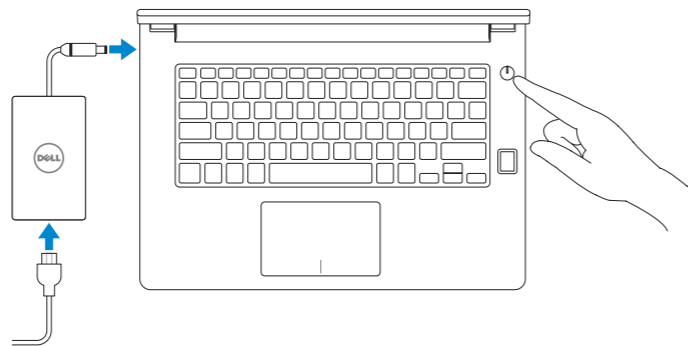

Latitude 14

3000 Series

Quick Start Guide

Hurtig startguide

Pikaopas

Hurtigstart

Snabbstartguide

1 Connect the power adapter and press the power button

Tilslut strømadapteren og tryk på tænd/sluk-knappen

Kytke verkkolaite ja paina virtapainiketta

Slik kobler du til strømadapteren og trykker på strømknappen

Anslut strömadaptren och tryck på strömbrytaren